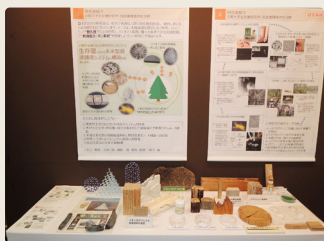

平成28年度 新規事業

木と住まいの大博覧会における大学研究室の研究成果展示の実施(2)

■ 2016.07 京都パルスプラザ

- ・京都大学
- ・京都府立大学
- ・奈良県森林技術センター

林野庁の若手研修にも利用していただきました

パネルのほか、展示物も充実してきました

コレ私の研究テーマです

名古屋大学の研究を説明する修士課程の学生さん