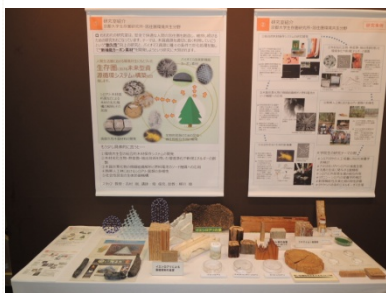

平成28年度 新規事業

木と住まいの大博覧会における大学研究室の研究成果展示の実施(2)

2016.07 京都パルスプラザ

- ・ 京都大学
- ・ 京都府立大学
- ・ 奈良県森林技術センター

林野庁の若手研修にも利用していただきました

コレ私の研究テーマです

パネルのほか、展示物も充実してきました

京都大学仲村准教授の解説