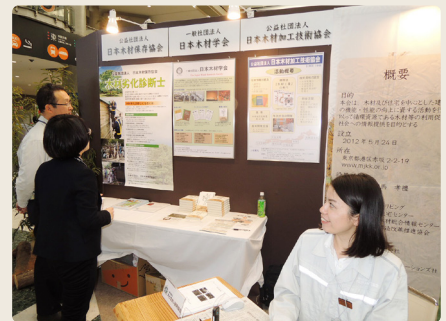

平成28年度 新規事業

木と住まいの大博覧会における大学研究室の研究成果展示の実施(4)

■ 2017.02 東京ビッグサイト

- ・東京大学
- ・東京農工大学
- ・宇都宮大学
- ・筑波大学
- ・東京都市大学
- ・慶應義塾大学

積極的に説明する女子学生

ムクの木テーブルに集う

当社団のブース付近