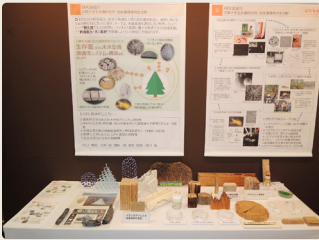

平成28年度 新規事業

木と住まいの大博覧会における大学研究室の研究成果展示の実施(3)

■ 2016.07 京都パルスプラザ

- ・京都大学
- ・京都府立大学
- ・奈良県森林技術センター

林野庁の若手研修にも利用していただきました

パネルのほか、展示物も充実してきました

コレ私の研究テーマです

京都大学の研究を説明する仲村准教授